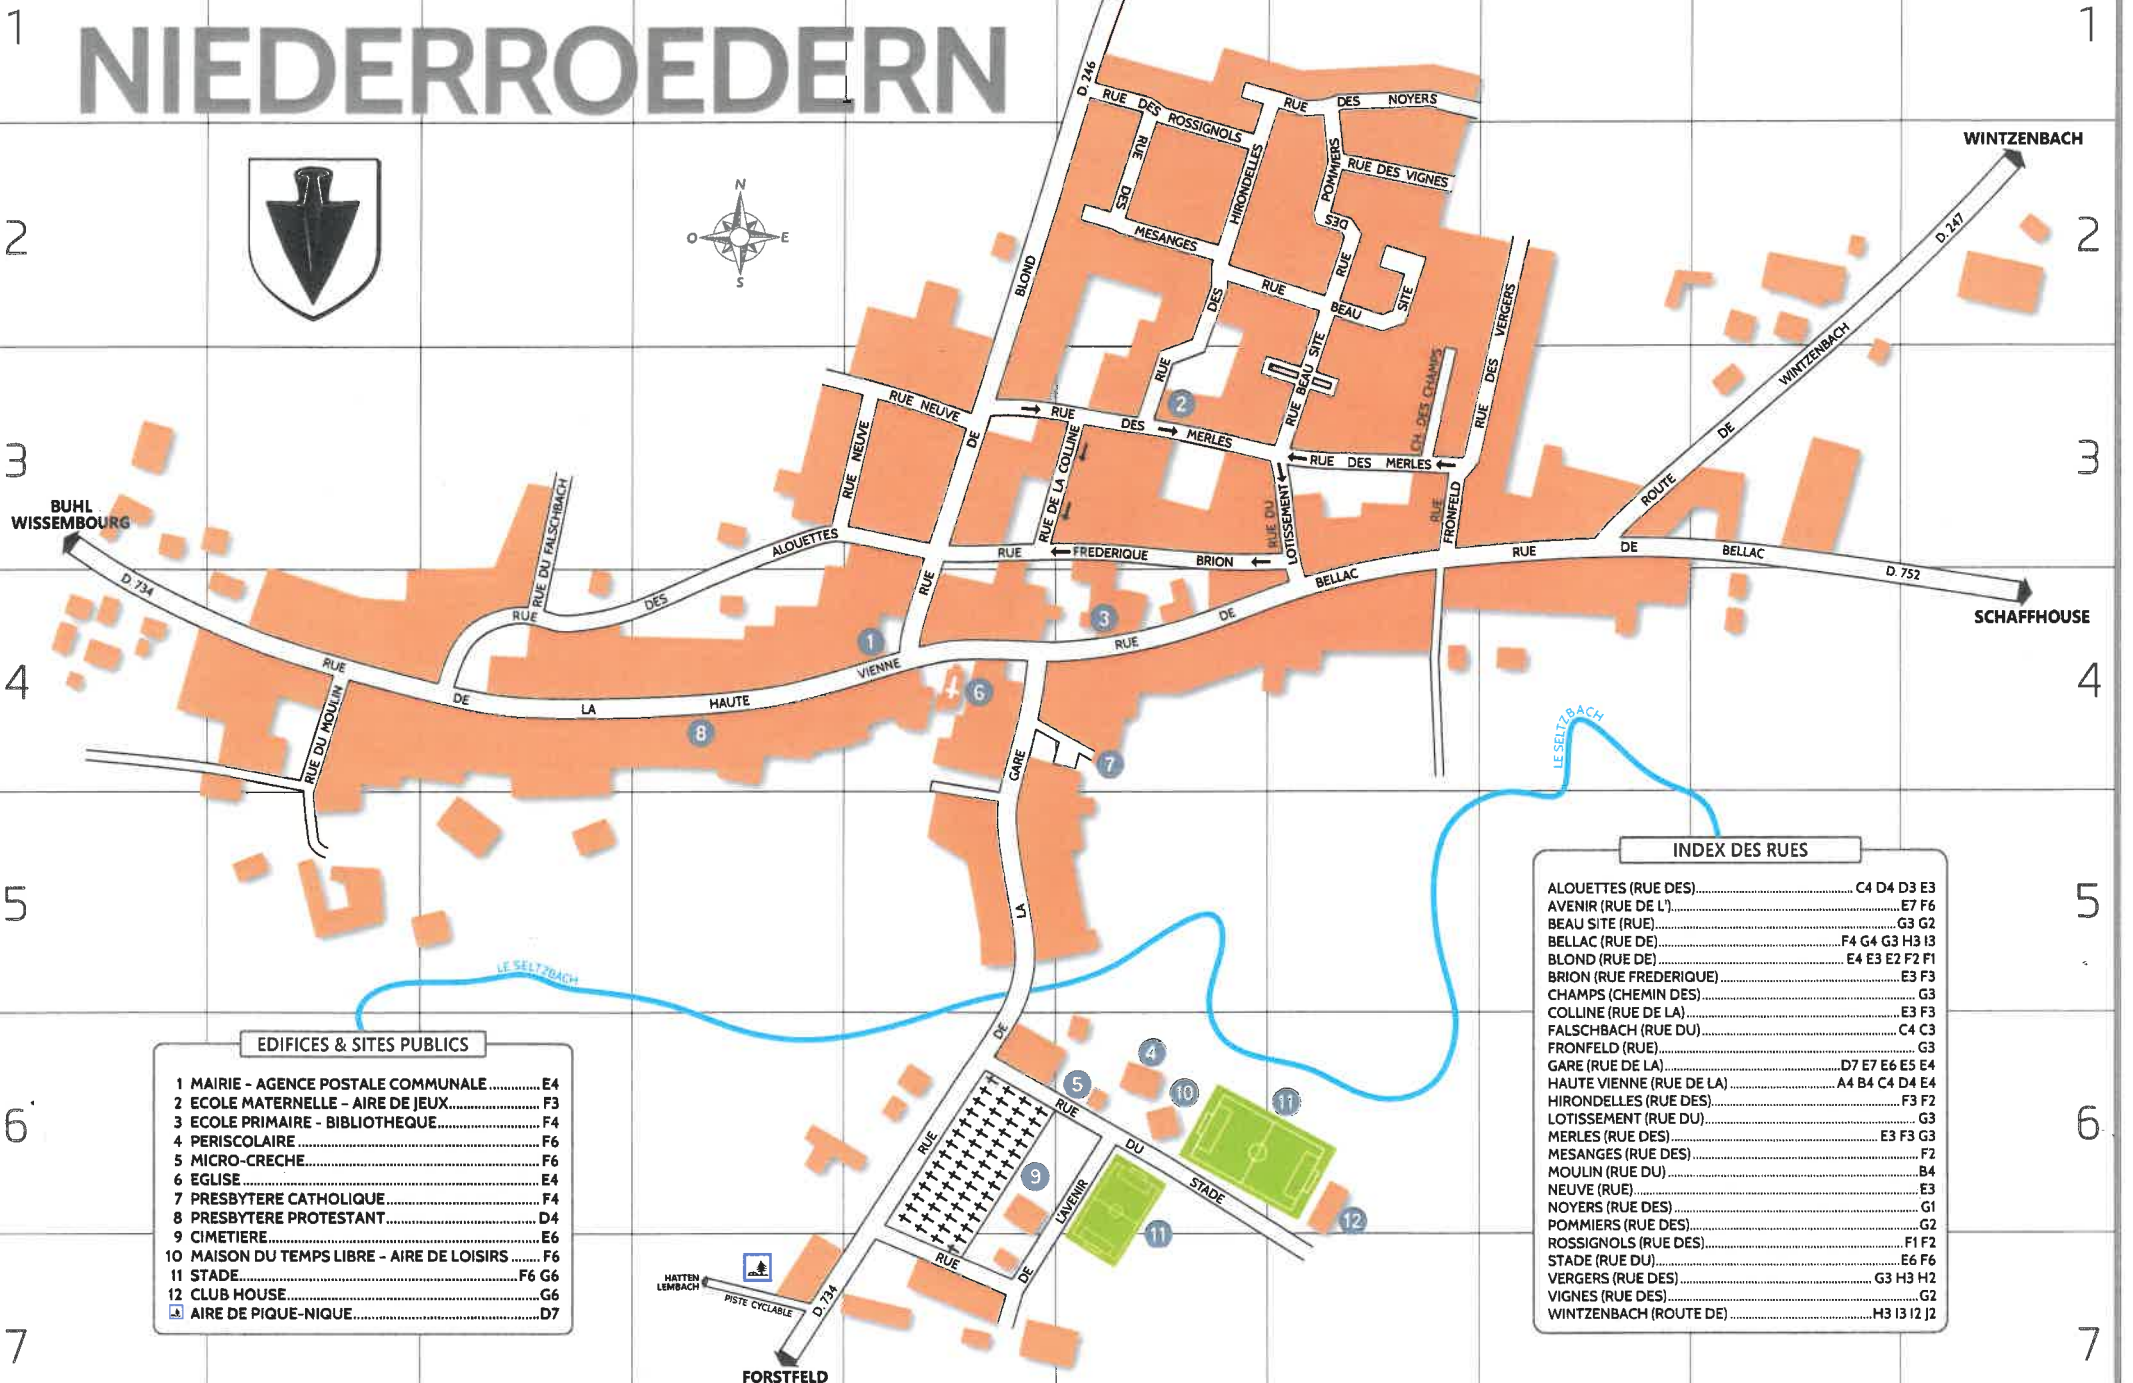

NIEDERROEDERN

EDIFICES & SITES PUBLICS

1 MAIRIE - AGENCE POSTALE COMMUNALE.....	E4
2 ECOLE MATERNELLE - AIRE DE JEUX.....	F3
3 ECOLE PRIMAIRE - BIBLIOTHEQUE.....	F4
4 PERISCOLAIRE.....	F6
5 MICRO-CRECHE.....	F6
6 EGLISE.....	E4
7 PRESBYTERE CATHOLIQUE.....	F4
8 PRESBYTERE PROTESTANT.....	D4
9 CIMETIERE.....	E6
10 MAISON DU TEMPS LIBRE - AIRE DE LOISIRS.....	F6
11 STADE.....	F6 G6
12 CLUB HOUSE.....	G6
13 AIRE DE PIQUE-NIQUE.....	D7

INDEX DES RUES

ALOUETTES (RUE DES).....	C4 D4 D3 E3
AVENIR (RUE DE L').....	E7 F6
BEAU SITE (RUE).....	G3 G2
BELLAC (RUE DE).....	F4 G4 G3 H3 I3
BLOND (RUE DE).....	E4 E3 E2 F2 F1
BRION (RUE FREDERIQUE).....	E3 F3
CHAMPS (CHEMIN DES).....	G3
COLLINE (RUE DE LA).....	E3 F3
FALSCHBACH (RUE DU).....	C4 C3
FRONFELD (RUE).....	G3
GARE (RUE DE LA).....	D7 E7 E6 E5 E4
HAUTE VIENNE (RUE DE LA).....	A4 B4 C4 D4 E4
HIRONDELLES (RUE DES).....	F3 F2
LOTISSEMENT (RUE DU).....	G3
MERLES (RUE DES).....	E3 F3 G3
MESANGES (RUE DES).....	F2
MOULIN (RUE DU).....	B4
NEUVE (RUE).....	E3
NOYERS (RUE DES).....	G1
POMMIERS (RUE DES).....	G2
ROSSIGNOLS (RUE DES).....	F1 F2
STADE (RUE DU).....	E6 F6
VERGERS (RUE DES).....	G3 H3 H2
VIGNES (RUE DES).....	G2
WINTZENBACH (ROUTE DE).....	H3 I3 I2 I1